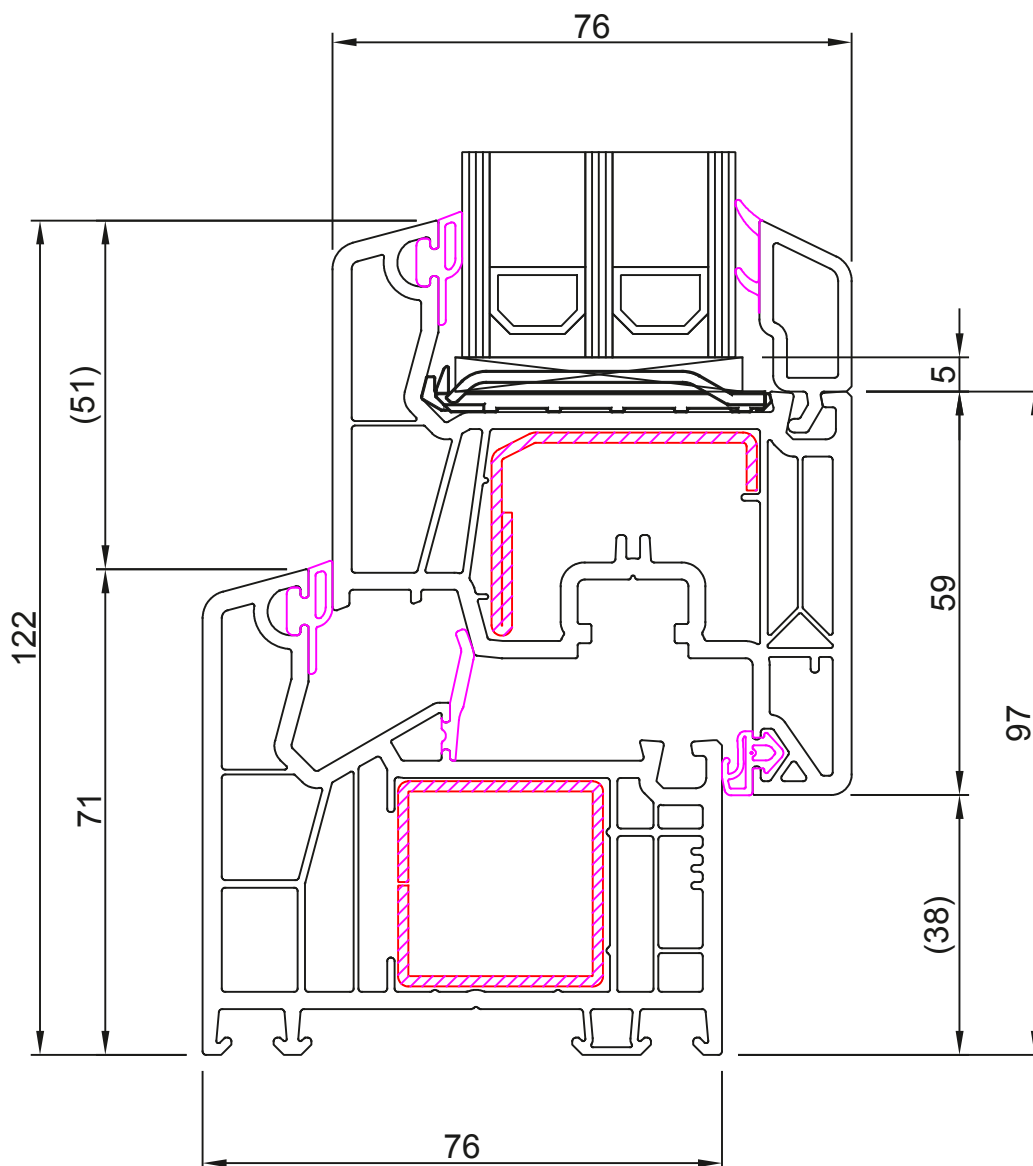

VEKA®

SOFTLINE 76 MD

Rám: 101.350

Křídlo: 103.381

Kvalitní profil
★★★★★★

RI OKNA a. s.,
Úkolky 1055, 696 81 Bzenec,
Tel.: +420 518 389 511, Fax: +420 518 389 516
e-mail: info@ri-okna.cz, www.ri-okna.cz

Partner
pro Váš
projekt